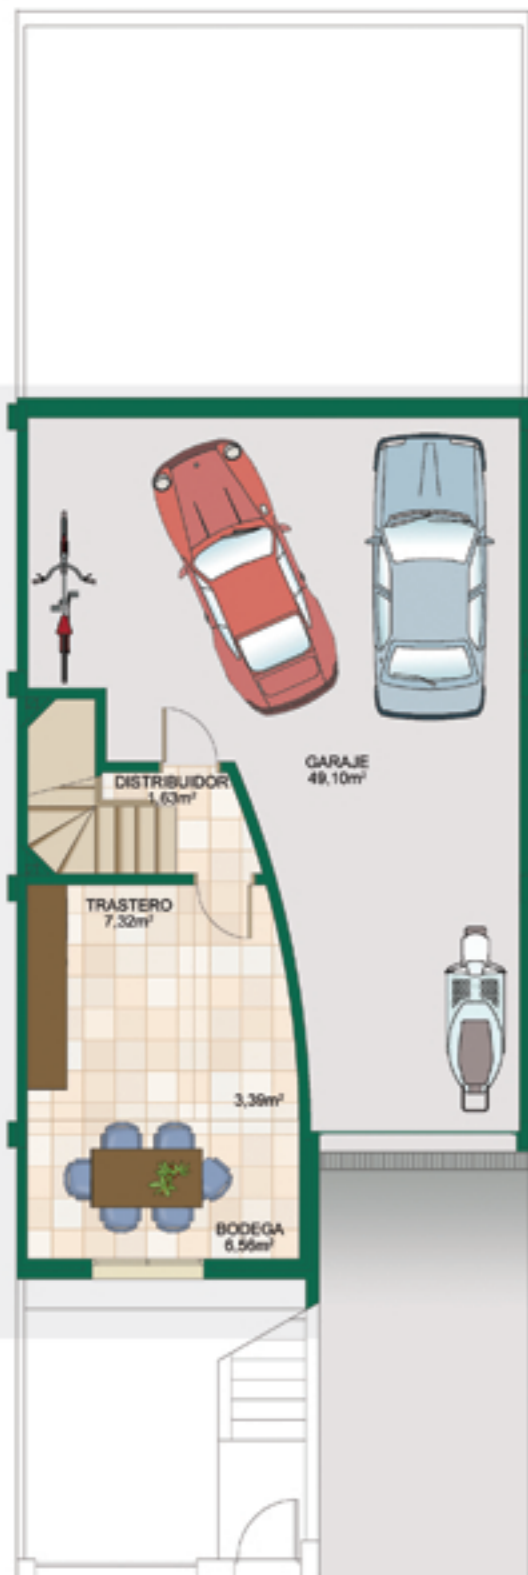

situación

Valladolid
Laguna de Duero

villas
AVENIDADE MADRID
4º fase

Un privilegio a tu alcance

En el desarrollo del proyecto la dirección facultativa se reserva el derecho a modificaciones.

villas
AVENIDADE MADRID
4º fase

MANUEL
SANJOSE
CONSTRUCCIONES

Un privilegio a tu alcance

villas
AVENIDADEMADRID
4ª fase

calidad
memoria de calidades

Planta Semisótano

Planta Baja

Planta Primera

- Suelo de planta baja en gres cerámico de 1ª calidad, a elegir entre varios modelos, de primeras marcas.
- Suelo planta alta en parquet flotante en roble.
- Baños (planta alta) con lavabo encastrado en mueble con espejo y halógenos en techo
- Azulejos y suelos de cocina, aseo y baños en materiales de 1ª calidad, a elegir entre varios modelos propuestos, de PORCELANOSA y VENIS.
- Escaleras en mármol con balaustrada de madera.
- Carpintería interior a elegir entre Sapelly Rameado o Roble.
- Sanitarios (color a elegir entre los propuestos) y grifería de la marca ROCA. Grifería termostática en bañeras y duchas con barras deslizantes.
- Caldera mural de gas natural de 1ª marca con acumulador de agua caliente.
- Radiadores de aluminio marca ROCA o similar con válvulas termostáticas en dormitorios y salón. En aseo y baños, radiadores toalleros.
- Preinstalación de calefacción en bodega.
- Carpintería exterior de ALUMINIO; HOJAS PRACTICABLES CON ROTURA DE PUENTE TÉRMICO, CRISTAL CLIMALIT Y PERSIANAS DE ALUMINIO INYECTADAS CON POLIURETANO.
- Puerta principal de seguridad blindada.
- Puerta AUTOMATIZADA de acceso a garaje.
- Tomas de TV y teléfono en todas las habitaciones y bodega.
- Paredes planta baja y planta alta acabadas en plástica lisa en color (a elegir entre los propuestos).
- Las opciones citadas propuestas por la promotora no supondrán un mayor precio.
- La promotora está dispuesta a convenir con el cliente determinadas mejoras de vivienda, previo presupuesto como por ejemplo: calefacción independiente por plantas, bañeras de hidromasaje, etc.