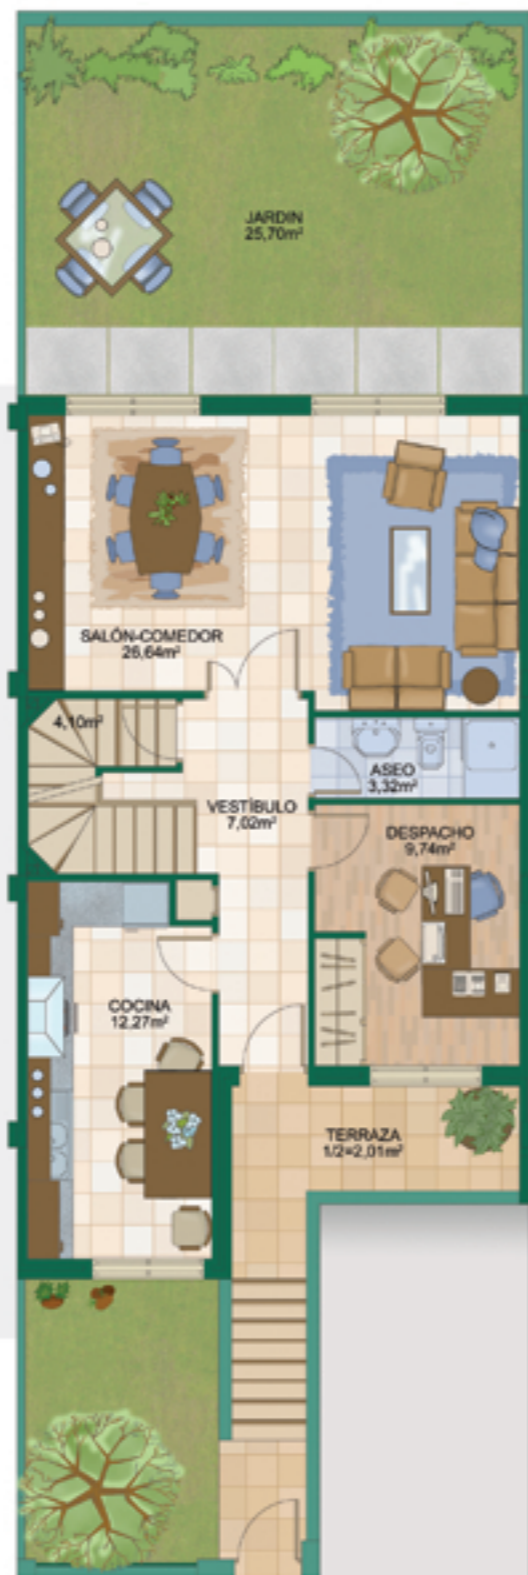

situación

Valladolid
Laguna de Duero

villas
AVENIDADE MADRID
4º fase

Un privilegio a tu alcance

En el desarrollo del proyecto la dirección facultativa se reserva el derecho a modificaciones.

villas
AVENIDADE MADRID
4º fase

MANUEL
SANJOSE
CONSTRUCCIONES

Un privilegio a tu alcance

villas
AVENIDADEMADRID
4ª fase

calidad
memoria de calidades

Planta Semisótano

Planta Baja

Planta Primera

- Suelo de planta baja en gres cerámico de 1ª calidad, a elegir entre varios modelos, de primeras marcas.
- Suelo planta alta en parquet flotante en roble.
- Baños (planta alta) con lavabo encastrado en mueble con espejo y halógenos en techo
- Azulejos y suelos de cocina, aseo y baños en materiales de 1ª calidad, a elegir entre varios modelos propuestos, de PORCELANOSA y VENIS.
- Escaleras en mármol con balaustrada de madera.
- Carpintería interior a elegir entre Sapelly Rameado o Roble.
- Sanitarios (color a elegir entre los propuestos) y grifería de la marca ROCA. Grifería termostática en bañeras y duchas con barras deslizantes.
- Caldera mural de gas natural de 1ª marca con acumulador de agua caliente.
- Radiadores de aluminio marca ROCA o similar con válvulas termostáticas en dormitorios y salón. En aseo y baños, radiadores toalleros.
- Preinstalación de calefacción en bodega.
- Carpintería exterior de ALUMINIO; HOJAS PRACTICABLES CON ROTURA DE PUENTE TÉRMICO, CRISTAL CLIMALIT Y PERSIANAS DE ALUMINIO INYECTADAS CON POLIURETANO.
- Puerta principal de seguridad blindada.
- Puerta AUTOMATIZADA de acceso a garaje.
- Tomas de TV y teléfono en todas las habitaciones y bodega.
- Paredes planta baja y planta alta acabadas en plástica lisa en color (a elegir entre los propuestos).
- Las opciones citadas propuestas por la promotora no supondrán un mayor precio.
- La promotora está dispuesta a convenir con el cliente determinadas mejoras de vivienda, previo presupuesto como por ejemplo: calefacción independiente por plantas, bañeras de hidromasaje, etc.