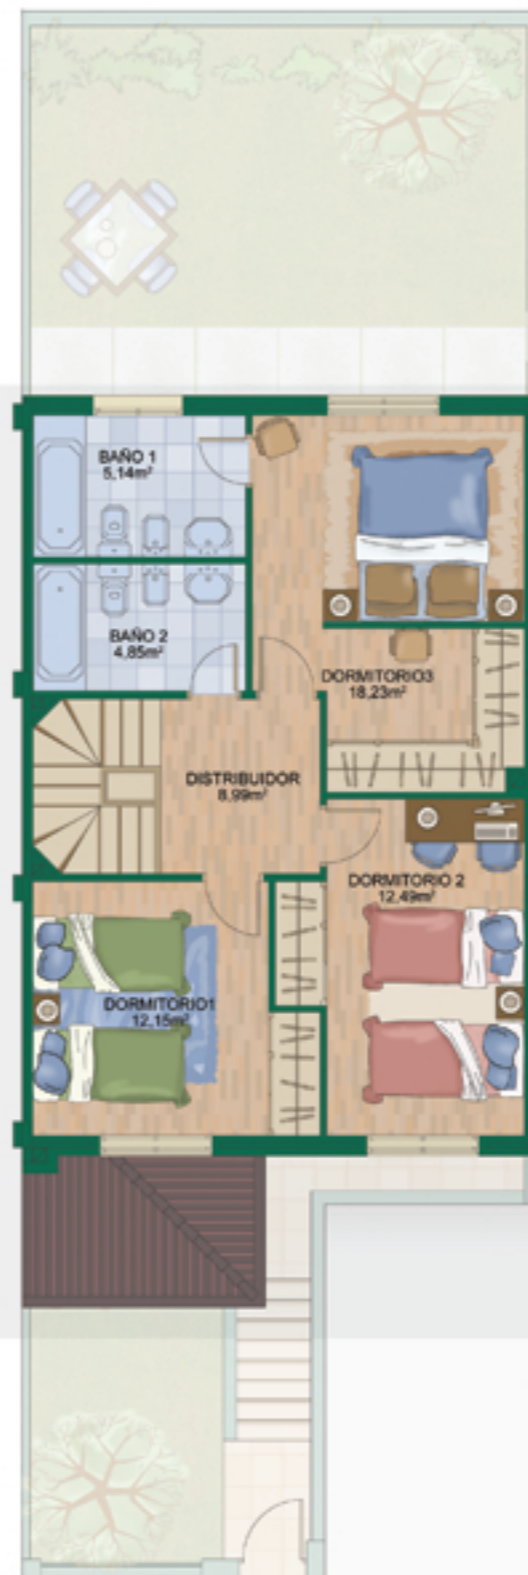

MANUEL
SANJOSE
CONSTRUCCIONES

Un privilegio a tu alcance

villas
AVENIDADEMADRID
4ª fase

calidad
memoria de calidades

Planta Semisótano

Planta Baja

Planta Primera

- Suelo de planta baja en gres cerámico de 1ª calidad, a elegir entre varios modelos, de primeras marcas.
- Suelo planta alta en parquet flotante en roble.
- Baños (planta alta) con lavabo encastrado en mueble con espejo y halógenos en techo
- Azulejos y suelos de cocina, aseo y baños en materiales de 1ª calidad, a elegir entre varios modelos propuestos, de PORCELANOSA y VENIS.
- Escaleras en mármol con balaustrada de madera.
- Carpintería interior a elegir entre Sapelly Rameado o Roble.
- Sanitarios (color a elegir entre los propuestos) y grifería de la marca ROCA. Grifería termostática en bañeras y duchas con barras deslizantes.
- Caldera mural de gas natural de 1ª marca con acumulador de agua caliente.
- Radiadores de aluminio marca ROCA o similar con válvulas termostáticas en dormitorios y salón. En aseo y baños, radiadores toalleros.
- Preinstalación de calefacción en bodega.
- Carpintería exterior de ALUMINIO; HOJAS PRACTICABLES CON ROTURA DE PUENTE TÉRMICO, CRISTAL CLIMALIT Y PERSIANAS DE ALUMINIO INYECTADAS CON POLIURETANO.
- Puerta principal de seguridad blindada.
- Puerta AUTOMATIZADA de acceso a garaje.
- Tomas de TV y teléfono en todas las habitaciones y bodega.
- Paredes planta baja y planta alta acabadas en plástica lisa en color (a elegir entre los propuestos).
- Las opciones citadas propuestas por la promotora no supondrán un mayor precio.
- La promotora está dispuesta a convenir con el cliente determinadas mejoras de vivienda, previo presupuesto como por ejemplo: calefacción independiente por plantas, bañeras de hidromasaje, etc.